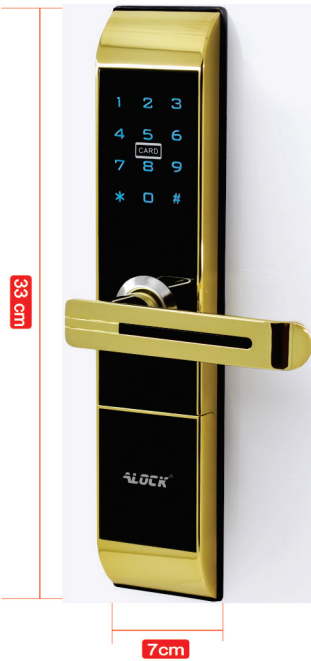

JAPAN Technology

89P GOLD PASSWORD LOCK

دستگیره دیجیتال رمزی ۸۹ PGold یک دستگیره بسیار مستحکم با قابلیت پذیرش تعداد بالای کاربر می باشد. منوی این دستگیره دیجیتال رمزی با گستردگی و پیشرفته بودن در نوع خود، بسیار ساده و راحت و user friendly می باشد. امکاناتی که در این محصول به کار رفته در کمتر محصولی یافت می شود. ۱۰۰۰ نفر کاربر مختلف، رمزهای تصادفی و تابع خیالی، هشدارهای ورود و استفاده از رمز و کارت اشتباه، منوی مدیریتی برای کنترل کاربران، مد عبور آزاد (Passage Mode)، تایید دو مرحله ای (FA حذف گروهی کاربران، و ... از امکانات خاص این محصول می باشد.

مشخصات فنی

رنگ	طلایی
وزن	۶ کیلوگرم
ابعاد دستگیره	33cm*7cm*3cm
ابعاد قفل	9cm عمق، 15 cm ارتفاع
متر یال دستگیره	زینک
متر یال قفل	فولاد آلیاژی
تعداد اثر انگشت	ندارد
تعداد رمز	۱۰۰ نفر (۶ - ۱۲ رقم)
تعداد کارت	۸۰۰ نفر
کلید مکانیکی	دارد
گزارش گیری تردد	ندارد
گزارش گیری تردد در روزهای خاص	ندارد
مشاهده حافظه تعداد کاربر استفاده شده	ندارد
رمز تابع خیالی	دارد
مد عبور (Passage Mode)	دارد
تنظیمات چندمدیریتی، ساعت و تاریخ	دارد (۱ مدیر)
نمایشگر میزان باتری	ندارد
هشدار کاهش میزان باتری	دارد
هشدار استفاده از اثر انگشت و رمز و کارت اشتباه	دارد
هشدار باز ماندن درب	دارد
مقاومت در برابر رطوبت و گرما	۹۸ درصد مقاومت رطوبت
منبع تغذیه داخلی	باتری قلمی (۴ عدد ۱/۵ ولت)
منبع تغذیه خارجی	باتری کتابی ۹ ولت
قفل شب بند	دارد
تکنولوژی آنلاین موبایلی	ندارد
قابلیت نصب	درب چوبی، درب ضد سرقت، مولی لاک و ضد حریق
بی صدا کردن	دارد
قفل کودک	ندارد
لوازم جانبی داخل جعبه	بروشور فارسی، راهنمای نصب، کارت ۱ عدد، ست پیچ و میله نصب، توپی و کلید، قفل بدنه، کارت گارانتی
مدت زمان وارانتی	۵ سال از تاریخ فروش
مدت زمان خدمات پس از فروش	۱۵ سال بعد از تاریخ فروش