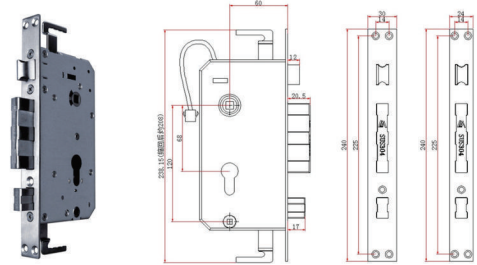

دستگیره دیجیتال رمزی ۸۹ PGold یک دستگیره بسیار مستحکم با قابلیت پذیرش تعداد بالای کاربر می باشد. منوی این دستگیره دیجیتال رمزی با گستردگی و پیشرفته بودن در نوع خود، بسیار ساده و راحت و user friendly می باشد. امکاناتی که در این محصول به کار رفته در کمتر محصولی یافت می شود. ۱۰۰۰ نفر کاربر مختلف، رمزهای تصادفی و تابع خیالی، هشدارهای ورود و استفاده از رمز و کارت اشتباه، منوی مدیریتی برای کنترل کاربران، مد عبور آزاد (Passage Mode)، تایید دو مرحله ای (FA حذف گروهی کاربران، و ... از امکانات خاص این محصول می باشد.

این دستگیره با قطعات ساخت ژاپن و با افتخار تولید ایران می باشد. این محصول دارای ۵ سال گارانتی کامل با قفل بدنه فولادی ضد دیلم می باشد. در طراحی این محصول از فلزات مستحکم استفاده شده و به جز بخش دیزاین و زیبایی محصول از هیچ قطعه پلاستیکی یا غیر فلزی استفاده نشده است. وقتی با دیگر محصولات موجود در بازار مقایسه می کنید متوجه امکانات و تفاوت های این محصول می شوید. تست مقاومت در برابر نمک (Salt Spray Test) بالای این محصول سبب استفاده از آن در محیط های مرطوب و شرعی و بارانی شده است. سیستم ضد هک و ضد شوک این محصول بسیار مستحکم و غیر قابل نفوذ بوده و امنیت قابل وصفی را برای کاربران به ارمغان می آورد.