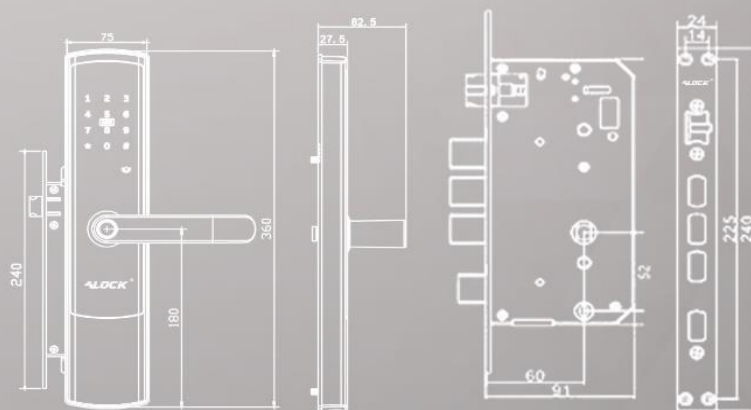

دستگیره هوشمند اثرانگشتی

مدل : S550

امکانات

دارد	حالت مدیر :	100 نفر	اثرانگشت :
دارد	تایید دو مرحله ای :	200 نفر	رمز و کارت :
	امکانات آپشنال :	Super B	کلید مکانیکی :
	ریموت / آیفون مرکزی / اعلان حریق /	1000 تردد	گزارش گیری :
	انواع سیستم های خانه هوشمند و	ندارد	اپلیکیشن موبایل :
	پیامکی	دارد	تابع خیالی :
		دارد	مد عبور :

امکانات بیشتر

آلومینیوم	متریال دستگیره :
فولاد	متریال قفل :
باتری قلمی (4x1.5v)	منبع تغذیه داخلی :
میکرو USB	تغذیه اضطراری :
شیشه ضد خش	صفحه لمسی :
دارد	قفل شدن منو :
دارد	زنگ لمسی :
دارد	نمایشگر باتری :
دارد	هشدار باتری :
دارد	آنتی شوک / هک و ضربه :