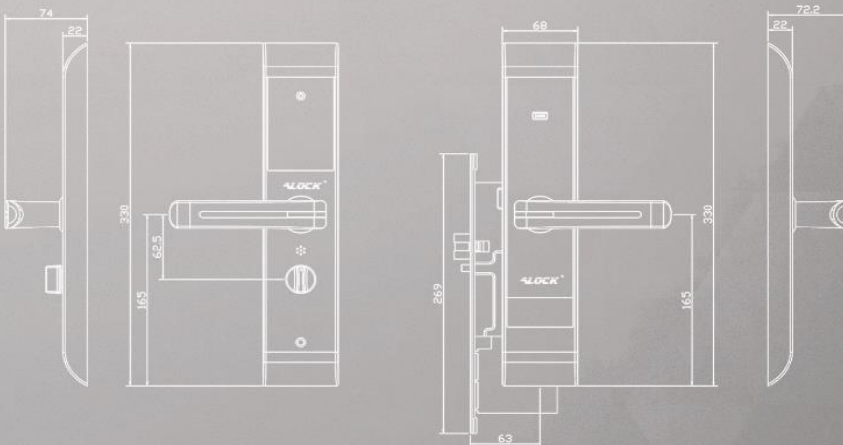

امکانات بیشتر

متریال دستگیره :	آلومینیوم
متریال قفل :	زینک
منبع تغذیه داخلی :	باتری قلمی (4x1.5v)
تغذیه اضطراری :	میکرو USB
قفل شدن منو :	دارد
هشدار باتری :	دارد
آتی شوک / هک و ضربه :	دارد
قفل شب‌بند :	دارد
کلید مکانیکی :	Super B
زبان ضد کارت :	دارد
تکنولوژی کارت :	مایفر 13.56 MHz
فاصله خواندن کارت :	5 سانتیمتر
انکودر :	آفلاین / آنلاین
لایسنس نرم افزار :	مادام العمر
اعتبار ریالی برای کارت میهمان :	دارد
اتصال به آسانسور هوشمند :	دارد