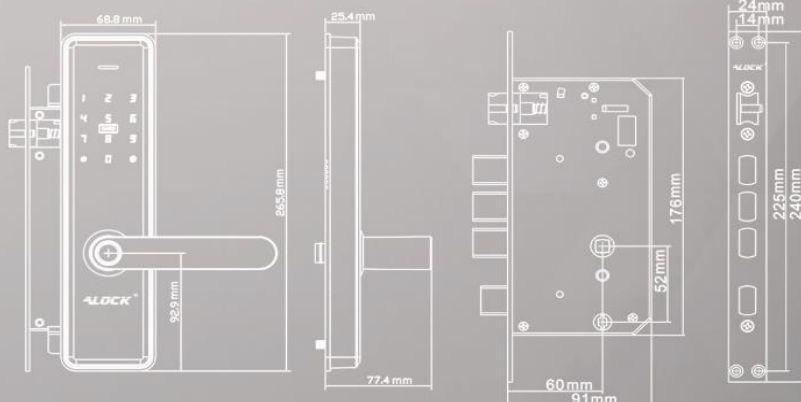

امکانات بیشتر

آلومینیوم	متریال دستگیره:
فولاد	متریال قفل:
باتری قلمی (4x1.5v)	منبع تغذیه داخلی:
میکرو USB	تغذیه اضطراری:
تکنولوژی AML	صفحه لمسی:
دارد	قفل شدن منو:
دارد	هشدار باتری:
دارد	آنتی شوک / هک و ضربه:
دارد	قفل شب بند: