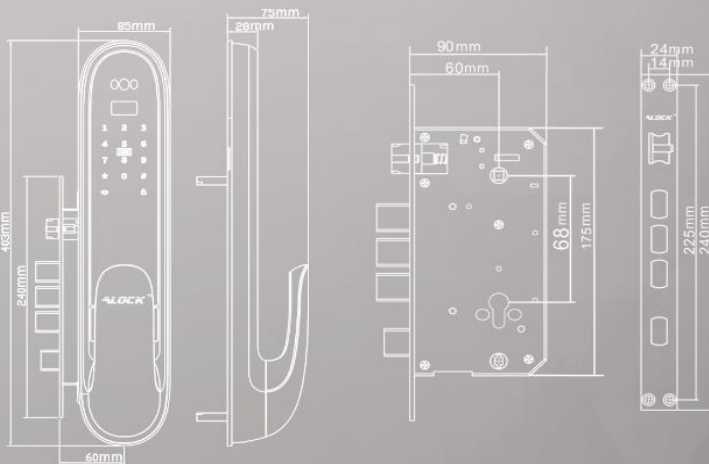

ALOCK®

دستگیره هوشمند سری Pro

امکانات مدل: Pmax + Pro

ندارد	مد عبور:	100 نفر (3D)	تشخیص چهره:
ندارد	حالت مدیر:	100 نفر	اثر انگشت:
دارد	تایید دو مرحله ای:	200 نفر	رمز و کارت:
	امکانات آپشنال:	دارد	چشمی دیجیتال:
	انواع سیستم های خانه هوشمند (wifi)	Super B	کلید مکانیکی:
		1000 تردد	گزارش گیری:
		دارد wifi	اپلیکیشن موبایل: