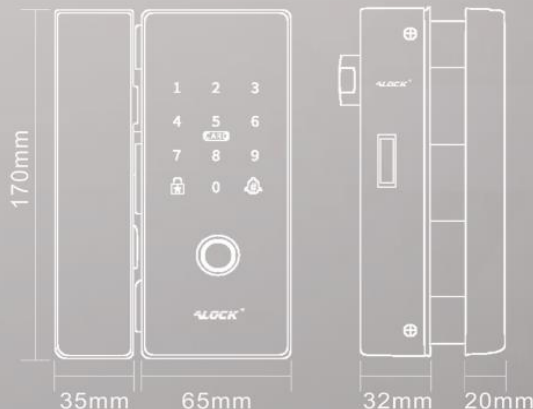

امکانات بیشتر V2023-01

آلومینیوم	متریال دستگیره:
شاخک دار	متریال قفل:
اتومات شاخ دار	نوع قفل:
4 باتری قلمی	منبع تغذیه داخلی:
میکرو USB	تغذیه اضطراری:
دارد (AML)	صفحه لمسی:
دارد	قفل شدن منو:
ندارد	نمایشگر باتری:
دارد	هشدار باتری:
دارد	آبی شوک / هک و ضربه:
دارد	راهنمای صوتی:

Alock.ir