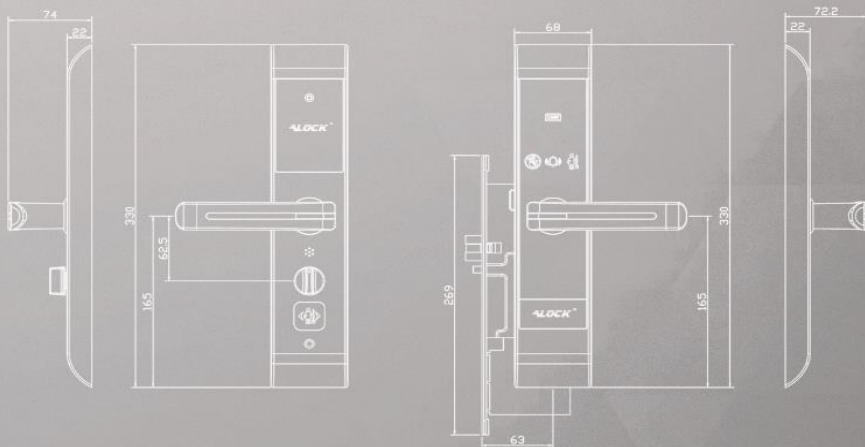

امکانات بیشتر

متریال دستگیره :	آلومینیوم
متریال قفل :	زینک
منبع تغذیه داخلی :	باتری قلمی (4x1.5v)
تغذیه اضطراری :	میکرو USB
قفل شدن منو :	دارد
هشدار باتری :	دارد
آتی شوک / هک و ضربه :	دارد
قفل شب‌بند :	دارد
کلید مکانیکی :	Super B
زبان ضد کارت :	دارد
تکنولوژی کارت :	مایفر 13.56 MHz
فاصله خواندن کارت :	5 سانتیمتر
انکودر :	آفلاین / آنلاین
لایسنس نرم افزار :	مادام العمر
اعتبار ریالی برای کارت میهمان :	دارد
اتصال به آسانسور هوشمند :	دارد
درخواست نظافت :	دارد لمسی Clean
غیر فعال شدن زنگ در وضعیت مزاحم نشوید :	دارد