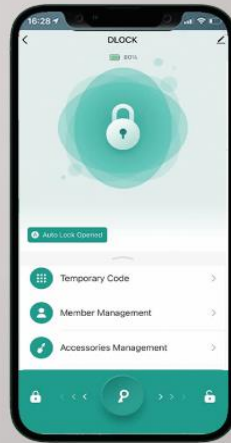

Alock.ir

ALOCK

دستگیره کلاسیک اثر انگشتی

مدل: 91A+

امکانات

اپلیکیشن (Wishome):

مد عبور

گزارش ترددها

باز کردن با موبایل

تایید دو مرحله‌ای

نمایش باتری دستگیره

تغییر دسترسی کاربران

سیستم هشدار زورگیری

رمزهای یک و چندبار مصرف

بازکردن با تشخیص چهره و اثر انگشت موبایل

دارد	تایید دو مرحله‌ای:	100 نفر	اثر انگشت:
	امکانات آپشنال:	200 نفر	رمز و کارت:
	ریموت / آیفون مرکزی / اعلان حریق / انواع سیستم های خانه هوشمند و پیامکی	Super B	کلید مکانیکی
		1000 تردد	گزارش گیری:
		دارد Wifi	اپلیکیشن موبایل:
		دارد	تابع خیالی:
		دارد	مد عبور:

Alock.ir

ALOCK[®]

دستگیره هوشمند اثرانگشتی

مدل : P80+

امکانات

اپلیکیشن (tuYa):

گزارش تردد ها

بازکردن با موبایل

نمایش باتری دستگیره

رمزهای یک و چند بار مصرف

اثرانگشتی:	100 نفر	حالت مدیر:	ندارد
رمز و کارت:	200 نفر	تایید دو مرحله ای:	دارد
کلید مکانیکی:	Super B	امکانات آپشنال:	
گزارش گیری:	1000 تردد	انواع سیستم های خانه هوشمند:	
اپلیکیشن موبایل:	دارد wifi	tuYa و (wifi):	
تابع خیالی:	دارد		
مد عبور:	ندارد		