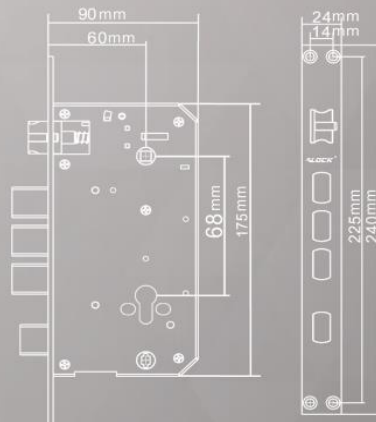

آلومینیوم	متریال دستگیره :
فولاد	متریال قفل :
باتری لیتیومی قابل شارژ	منبع تغذیه داخلی :
میکرو USB	تغذیه اضطراری :
شیشه ضد خش	صفحه لمسی :
دارد	قفل شدن منو :
دارد	زنگ لمسی :
دارد	نمایشگر باتری :
دارد	هشدار باتری :
دارد	آتی شوک / هک و ضربه :
کاملا اتوماتیک گیربکسی	عملکرد قفل :
دارد	قفل شدن اتومات (autolock) :
اتومات و دستی	بازکردن از داخلی :
دارد	مانیتور رنگی داخلی :
دارد	دوربین دید در شب :
دارد	زبانہ ضد کارت :
دارد	راهنما صوتی :

Alock.ir