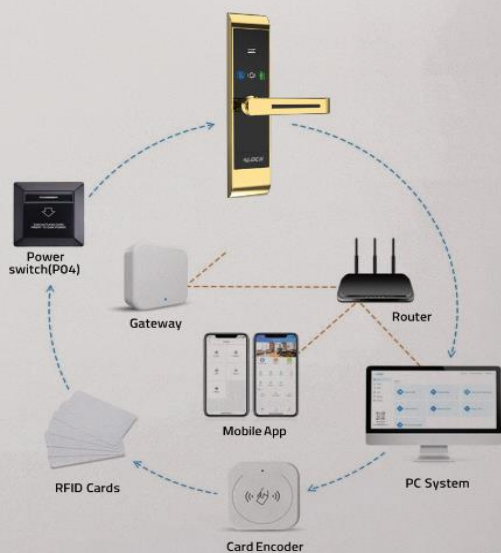

Alock.ir

ALOCK

دستگیره کارت‌های هتلی

مدل : 89D

امکانات

تعداد کارت :	نامحدود	تعریف دسترسی خانه دار و مدیر :	دارد
اعلان مزاحم نشوید :	دارد D.N.D	(تاریخ، طبقه، اتاق، سیستم DND، 3 بازه زمانی مختلف)	دارد
گزارش گیری :	1000 تردد	مسدود سازی کارت خاص :	دارد
حذف کارت مفقودی :	دارد	امکان ارتباط وایرلس و آنلاین :	دارد (آپشنال)
مد عبور :	دارد	اتصال نرم افزار به سیستم های هتل داری	دارد
تعریف بازه زمانی میهمان :	دارد	Webbase	دارد
پاورسوییچ تخصصی کنترل برق :	دارد	BMS, PMS, HMS :	دارد
درخواست نظافت اتاق :	دارد Clean room	کلید لمسی زنگ :	دارد