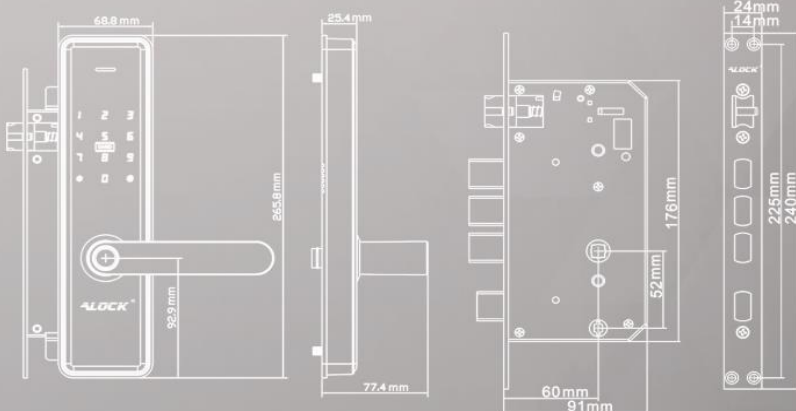

امکانات بیشتر

آلومینیوم	متریال دستگیره :
فولاد	متریال قفل :
باتری قلمی (4x1.5v)	منبع تغذیه داخلی :
میکرو USB	تغذیه اضطراری :
تکنولوژی AML	صفحه لمسی :
دارد	قفل شدن منو :
دارد	هشدار باتری :
دارد	آنتی شوک / هک و ضربه :
دارد	قفل شب بند :