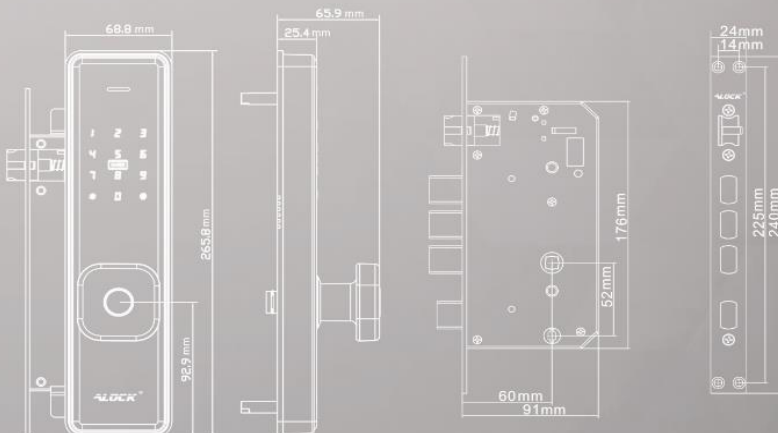

امکانات بیشتر

آلومینیوم	متریال دستگیره:
فولاد	متریال قفل:
باتری قلمی (4x1.5v)	منبع تغذیه داخلی:
میکرو USB	تغذیه اضطراری:
تکنولوژی AML	صفحه لمسی:
دارد	قفل شدن منو:
دارد	هشدار باتری:
دارد	آنتی شوک / هک و ضربه:
دارد	قفل شب‌بند: