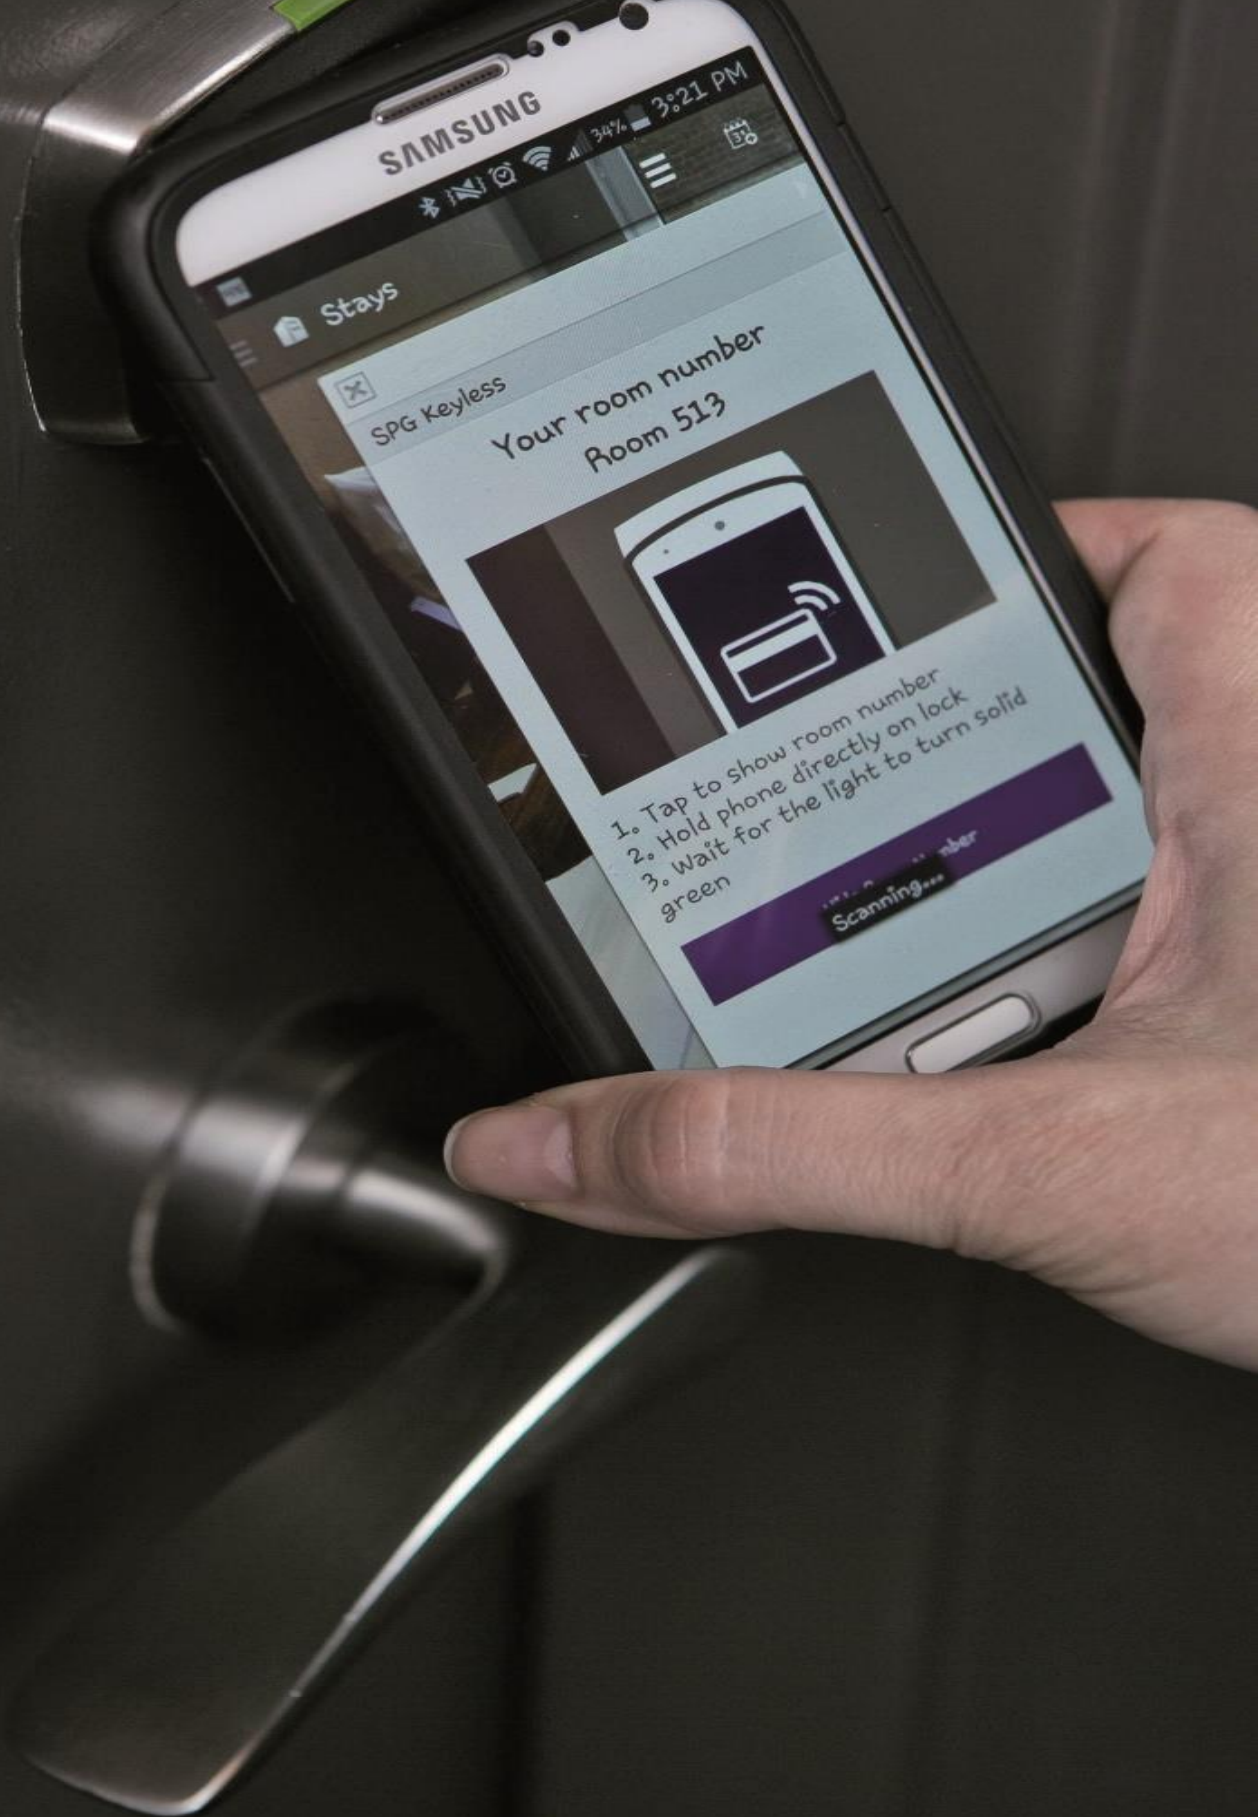

Smart Hotel Locks