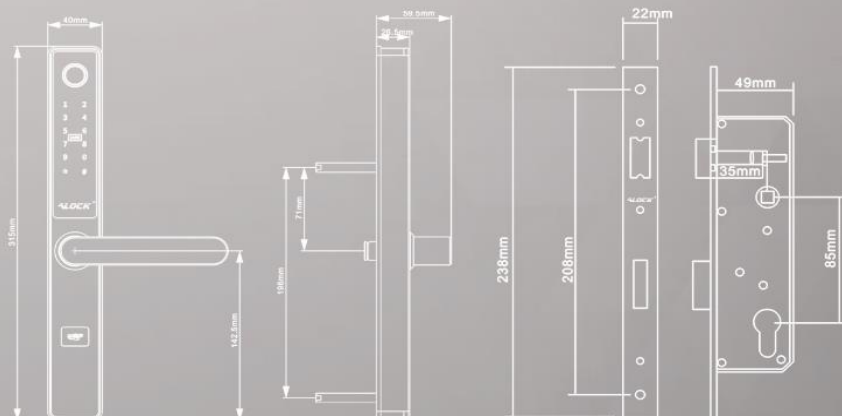

امکانات بیشتر V2023-01

متریال دستگیره:	آلومینیوم
متریال قفل:	استیل
منبع تغذیه داخلی:	باتری قلمی (4x1.5v)
تغذیه اضطراری:	میکرو USB
قفل شدن منو:	دارد
هشدار باتری:	دارد
آتی شوک / هک و ضربه:	دارد
راهنمای صوتی:	دارد
نوع درب:	پروفیل/UPVC