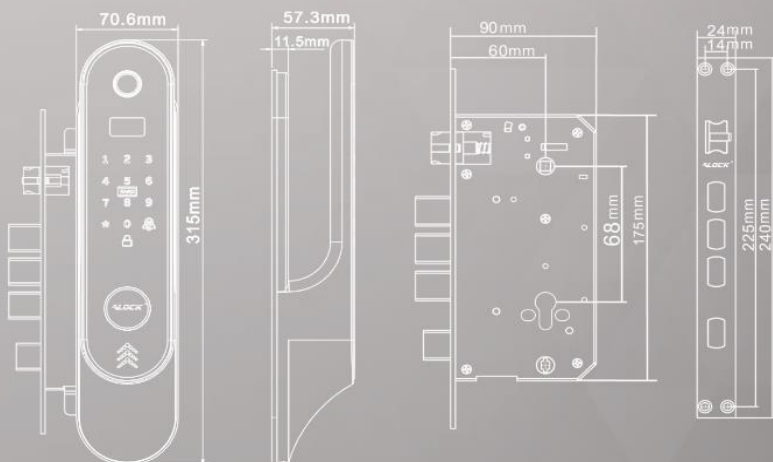

متریال دستگیره:	آلومینیوم
متریال قفل:	فولاد
منبع تغذیه داخلی:	باتری لیتیومی قابل شارژ
تغذیه اضطراری:	میکرو USB
صفحه لمسی:	شیشه ضد خش
قفل شدن منو:	دارد
زنگ لمسی:	دارد
نمایشگر باتری:	دارد
هشدار باتری:	دارد
آنتی شوک / هک و ضربه:	دارد
عملکرد قفل:	کاملا اتوماتیک گیربکسی
قفل شدن اتومات (autolock):	دارد
بازکردن از داخل:	اتومات و دستی
راهنما صوتی:	دارد
زیانه ضد کارت:	دارد

Alock.ir