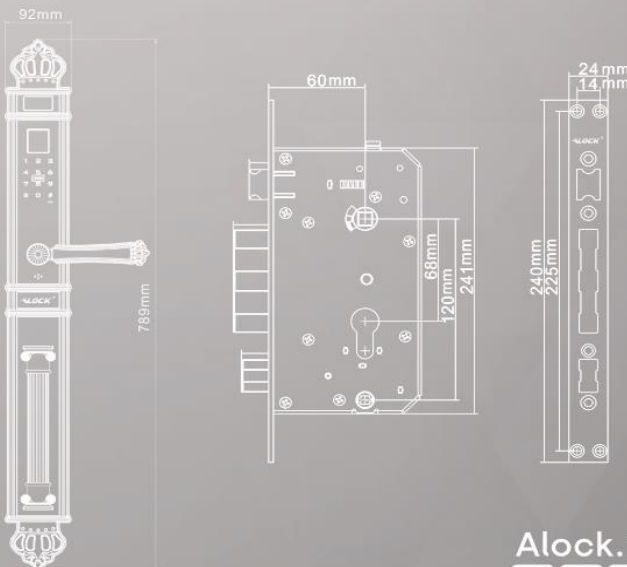

امکانات بیشتر

تماما برنج فولاد	متریال دستگیره:
باتری قلمی (4x1.5v)	متریال قفل:
کتابی 9v	منبع تغذیه داخلی:
شیشه ضد خش	تغذیه اضطراری:
دارد	صفحه لمسی:
دارد	قفل شدن متو:
دارد	زنگ لمسی:
دارد	نمایشگر باتری:
دارد	هشدار باتری:
دارد	آتی شوک / هک و ضربه:
دارد	قفل شب بند: