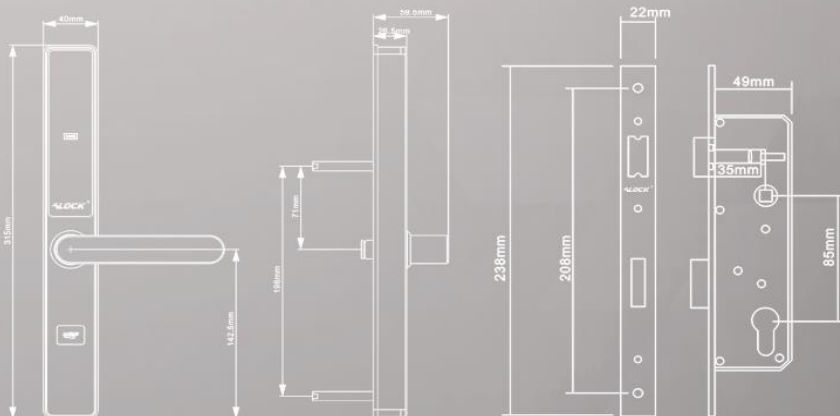

امکانات بیشتر

متریال دستگیره:	آلومینیوم
متریال قفل:	فولاد
منبع تغذیه داخلی:	باتری قلمی (4x1.5v)
تغذیه اضطراری:	میکرو و USB
هشدار باتری:	دارد
آنتی شوک / هک و ضربه:	دارد
قفل شب‌بند:	دارد
کلید مکانیکی:	Super B
زبان ضد کارت:	دارد
تکنولوژی کارت:	مایفر 13.56 MHz
فاصله خواندن کارت:	5 سانتیمتر
انکودر:	آفلاین / آنلاین
لایسنس نرم افزار:	مادام العمر
اعتبار ریالی برای کارت میهمان:	دارد
اتصال به آسانسور هوشمند:	دارد