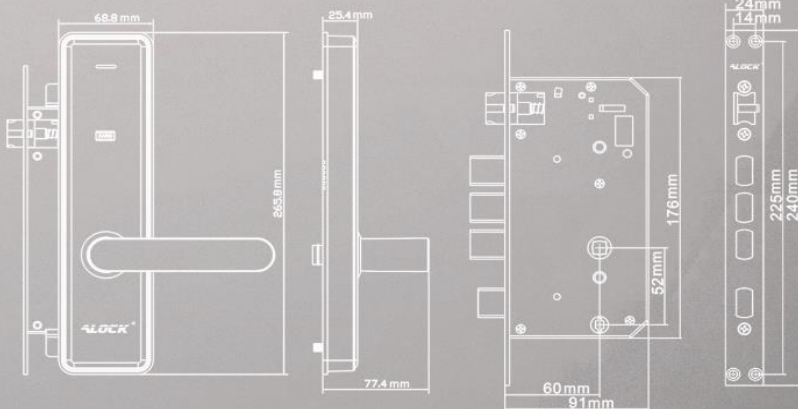

دستگیره کارت‌های هتلی

مدل: **S3000C**

امکانات

تعداد کارت:	نامحدود	تعریف دسترسی خانه دار و مدیر:	دارد
مزامن نشوید:	دارد D.N.D	(تاریخ، طبقه، اتاق، سیستم DND، 3 بازه زمانی مختلف)	دارد
گزارش گیری:	1000 تردد	مسدود سازی کارت خاص:	دارد
حذف کارت مفقودی:	دارد	امکان ارتباط وایرلس و آنلاین:	دارد (آپشنال)
مد عبور:	دارد	اتصال نرم افزار به سیستم های هتل داری	دارد
تعریف بازه زمانی میهمان:	دارد	BMS, PMS, HMS	دارد
پاورسوییچ تخصصی کنترل برق:	دارد	دارد Webbase	دارد

امکانات بیشتر

متریال دستگیره:	آلومینیوم
متریال قفل:	فولاد
منبع تغذیه داخلی:	باتری قلمی (4x1.5v)
تغذیه اضطراری:	میکرو USB
هشدار باتری:	دارد
آنتی شوک / هک و ضربه:	دارد
قفل شب‌بند:	دارد
کلید مکانیکی:	Super B
زیانه ضد کارت:	دارد
تکنولوژی کارت:	مایفر 13.56 MHz
فاصله خواندن کارت:	5 سانتیمتر
انکودر:	آفلاین / آنلاین
لایسنس نرم افزار:	مادام العمر
اعتبار ریالی برای کارت میهمان:	دارد
اتصال به آسانسور هوشمند:	دارد