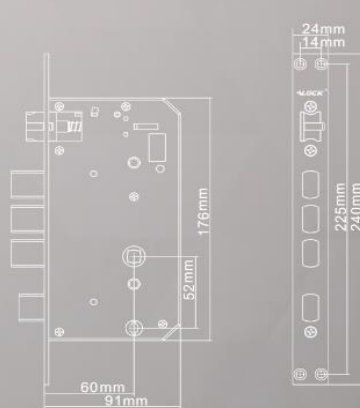

ALOCK®

دستگیره هوشمند اثر انگشتی

مدل : S350+

امکانات

اپلیکیشن (Wishome):

مد عبور

گزارش تردد ها

باز کردن با موبایل

تایید دو مرحله ای

نمایش باتری دستگیره

تغییر دسترسی کاربران

سیستم هشدار زورگیری

رمزهای یک و چندبار مصرف

بازکردن با تشخیص چهره و اثر انگشت موبایل

دارد	حالت مدیر :	100 نفر	اثر انگشت :
دارد	تایید دو مرحله ای :	200 نفر	رمز و کارت :
	امکانات آپشنال :	Super B	کلید مکانیکی :
	ریموت / آیفون مرکزی / اعلان حریق /	دارد Wifi	اپلیکیشن موبایل :
	انواع سیستم های خانه هوشمند و	دارد	تابع خیالی :
	پیامکی	دارد	مد عبور :

امکانات بیشتر

آلومینیوم	متریال دستگیره :
فولاد	متریال قفل :
باتری قلمی (4x1.5v)	منبع تغذیه داخلی :
میکرو USB	تغذیه اضطراری :
تکنولوژی AML	صفحه لمسی :
دارد	قفل شدن منو :
دارد	هشدار باتری :
دارد	آنتی شوک / هک و ضربه :
دارد	قفل شب بند :

Alock.ir