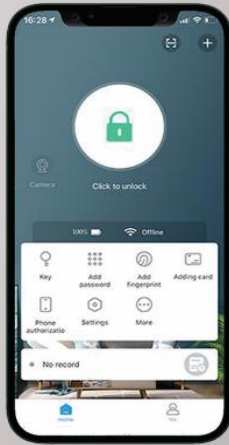

اپلیکیشن (Wishome) :

مد عبور

گزارش تردددها

باز کردن با موبایل

تایید دو مرحله ای

نمایش باتری دستگیره

تغییر دسترسی کاربران

سیستم هشدار زورگیری

Alock.ir

ALOCK

دستگیره کلاسیک اثر انگشتی

مدل: 91A+

امکانات

اپلیکیشن (Wishome):

مد عبور

گزارش ترددها

باز کردن با موبایل

تایید دو مرحله‌ای

نمایش باتری دستگیره

تغییر دسترسی کاربران

سیستم هشدار زورگیری

رمزهای یک و چندبار مصرف

بازکردن با تشخیص چهره و اثر انگشت موبایل

دارد	تایید دو مرحله‌ای:	100 نفر	اثر انگشت:
	امکانات آپشنال:	200 نفر	رمز و کارت:
	ریموت / آیفون مرکزی / اعلان حریق / انواع سیستم های خانه هوشمند و پیامکی	Super B	کلید مکانیکی
		1000 تردد	گزارش گیری:
		دارد Wifi	اپلیکیشن موبایل:
		دارد	تابع خیالی:
		دارد	مد عبور:

Alock.ir

ALOCK[®]

دستگیره هوشمند اثرانگشتی

مدل : P80+

امکانات

اپلیکیشن (tuYa):

گزارش تردد ها

بازکردن با موبایل