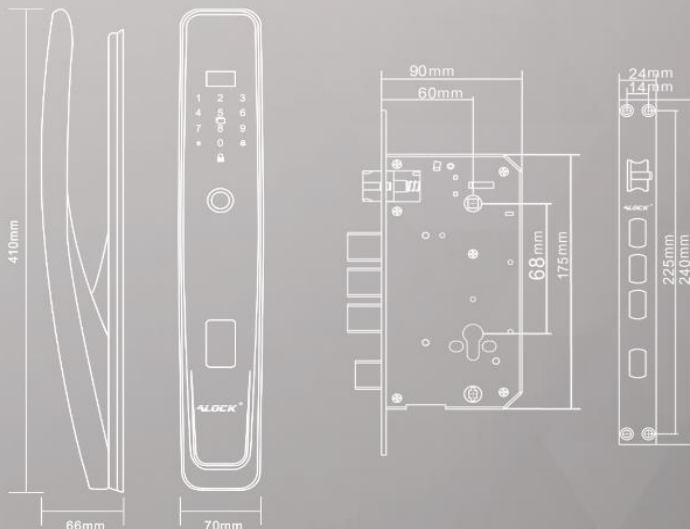

امکانات بیشتر

متریال دستگیره:	آلومینیوم
متریال قفل:	فولاد
منبع تغذیه داخلی:	باتری لیتیومی قابل شارژ
تغذیه اضطراری:	میکرو USB
صفحه لمسی:	تکنولوژی AML
قفل شدن منو:	دارد
زنگ لمسی:	دارد
نمایشگر باتری:	دارد
هشدار باتری:	دارد
آنتی شوک / هک و ضربه:	دارد
عملکرد قفل:	کاملا اتوماتیک گیربکسی
قفل شدن اتومات (autolock):	دارد
بازکردن از داخل:	اتومات و دستی
راهنما صوتی:	دارد
سنسور تخریب و ضربه:	دارد