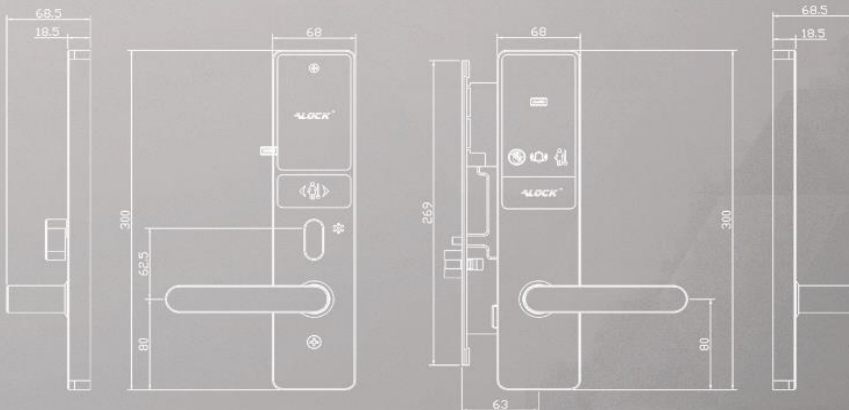

امکانات بیشتر

متریال دستگیره :	آلومینیوم
متریال قفل :	زینک
منبع تغذیه داخلی :	باتری قلمی (4x1.5v)
تغذیه اضطراری :	میکرو USB
قفل شدن منو :	دارد
هشدار باتری :	دارد
آتی شوک / هک و ضربه :	دارد
قفل شب بند :	دارد
کلید مکانیکی :	Super B
زبانہ ضد کارت :	دارد
تکنولوژی کارت :	مایفر 13.56 MHz
فاصله خواندن کارت :	5 سانتیمتر
انکودر :	آفلاین / آنلاین
لایسنس نرم افزار :	مادام العمر
اعتبار ریالی برای کارت میهمان :	دارد
اتصال به آسانسور هوشمند :	دارد
درخواست نظافت :	دارد لمسی Clean
غیر فعال شدن زنگ در وضعیت مزاحم نشوید :	دارد