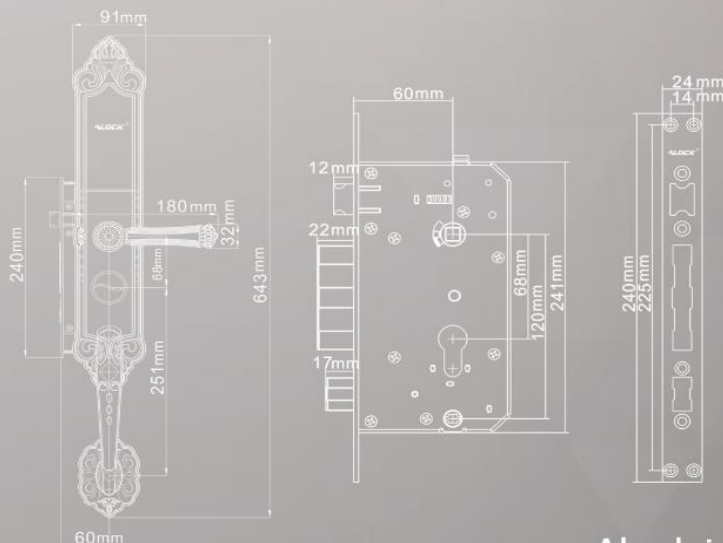

امکانات بیشتر

زینک	متریال دستگیره :
فولاد	متریال قفل :
باتری قلمی (4x1.5v)	منبع تغذیه داخلی :
میکرو USB	تغذیه اضطراری :
شیشه ضد خش	صفحه لمسی :
دارد	قفل شدن منو :
دارد	نمایشگر باتری :
دارد	هشدار باتری :
دارد	آنتی شوک / هک و ضربه :
دارد	صفحه کشویی گیربکسی اتومات :
دارد	قفل شب بند :