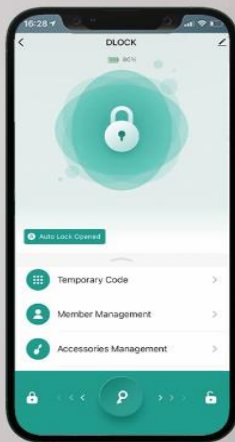

ALOCK®

دستگیره هوشمند اثر انگشتی

مدل : S350+**امکانات****اپلیکیشن (Wishome):****مد عبور****گزارش تردد ها****باز کردن با موبایل****تایید دو مرحله ای****نمایش باتری دستگیره****تغییر دسترسی کاربران****سیستم هشدار زورگیری****رمزهای یک و چندبار مصرف****بازکردن با تشخیص چهره و اثر انگشت موبایل**

Alock.ir

اپلیکیشن (tuva):

ادمین مود

تنظیم صدا

باز کردن درب

گزارش گیری

حذف کاربران

تعریف کاربران جدید

رمزهای یک و چندبار مصرف

قابلیت اتولاک که بعد از چند ثانیه قفل شود

دستگیره هوشمند اثرنگشتی

مدل : B1+

امکانات

دارد	حالت مدیر:	50 نفر	اثرنگشت:
دارد	تابع خیالی:	100 نفر	رمز و کارت:
دارد	مد عبور:	Super B	کلید مکانیکی
		دارد tuva	اپلیکیشن موبایل:

Alock.ir

ALOCK

دستگیره هوشمند اثرانگشتی

مدل: **E10**

امکانات

اثرانگشت:	100 نفر	حالت مدیر:	ندارد
رمز و کارت:	200 نفر	تایید دو مرحله ای:	دارد
کلید مکانیکی:	Super B	امکانات آپشنال:	
اپلیکیشن موبایل:	ندارد	ریموت / آیفون مرکزی / اعلان حریق /	
تابع خیالی:	دارد	انواع سیستم های خانه هوشمند و	
مد عبور:	دارد	پیامکی	