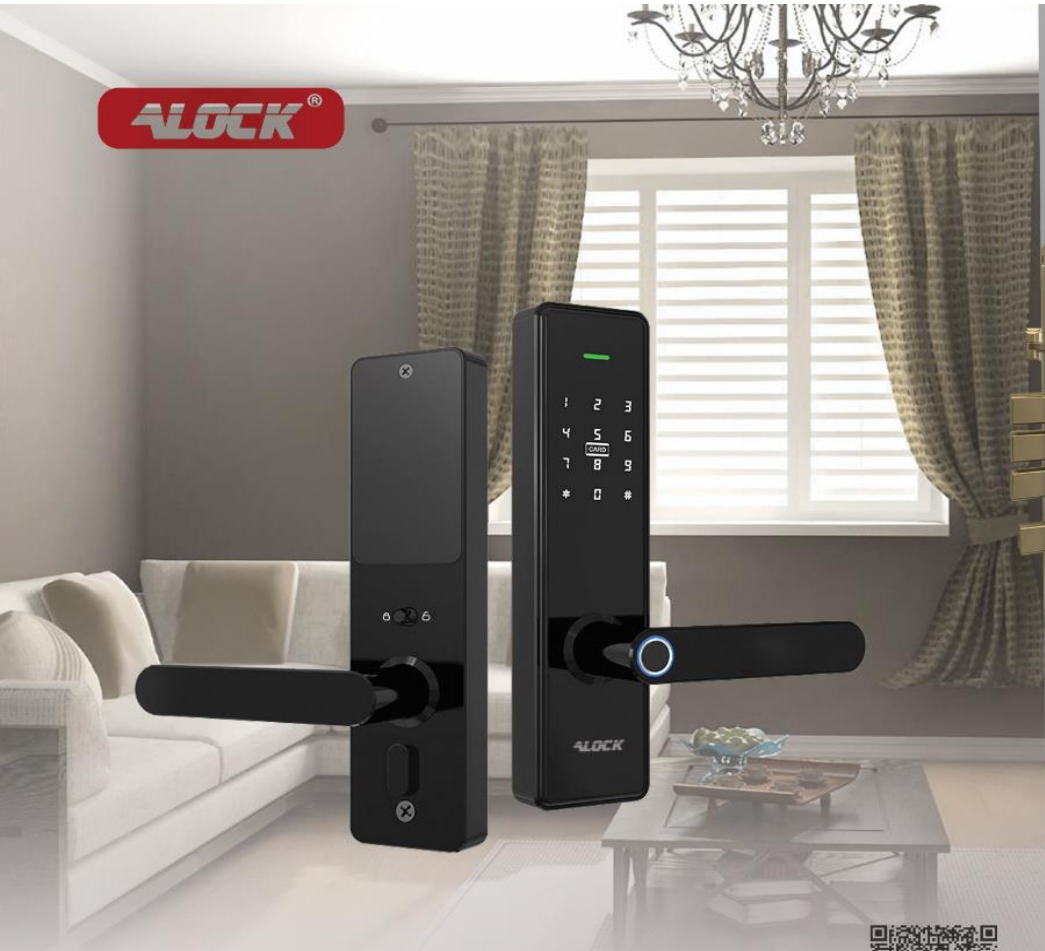

دستگیره هوشمند اثرانگشتی

مدل : **S300**

امکانات

دارد	حالت مدیر :	100 نفر	اثرانگشت :
دارد	تایید دو مرحله ای :	200 نفر	رمز و کارت :
	امکانات آپشنال :	Super B	کلید مکانیکی :
	ریموت / آیفون مرکزی / اعلان حریق /	ندارد	اپلیکیشن موبایل :
	انواع سیستم های خانه هوشمند و	دارد	تابع خیالی :
	پیامکی	دارد	مد عبور :

امکانات بیشتر

آلومینیوم	متریال دستگیره :
فولاد	متریال قفل :
باتری قلمی (4x1.5v)	منبع تغذیه داخلی :
میکرو USB	تغذیه اضطراری :
تکنولوژی AML	صفحه لمسی :
دارد	قفل شدن منو :
دارد	هشدار باتری :
دارد	آنتی شوک / هک و ضربه :
دارد	قفل شب بند :