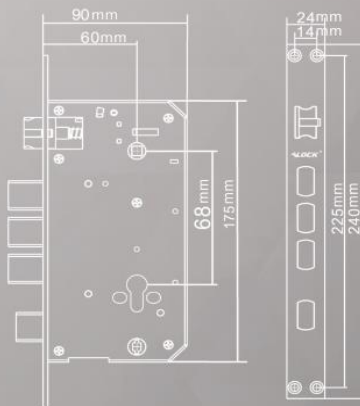

متربال دستگیره:	آلومینیوم
متربال قفل:	فولاد
منبع تغذیه داخلی:	باتری لیتیومی قابل شارژ
تغذیه اضطراری:	میکرو USB
صفحه لمسی:	شیشه ضد خش
قفل شدن منو:	دارد
زنگ لمسی:	دارد
نمایشگر باتری:	دارد
هشدار باتری:	دارد
آنتی شوک / هک و ضربه:	دارد
عملکرد قفل:	کاملا اتوماتیک گیربکسی
قفل شدن اتومات (autolock):	دارد
بازکردن از داخل:	اتومات و دستی
مانیتور رنگی داخلی:	دارد
دوربین دید در شب:	دارد
راهنما صوتی:	دارد

Alock.ir