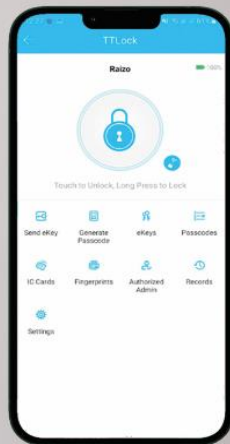

Alock.ir

ALOCK

قفل هوشمند شیشه سکوریت

امکانات مدل: **G200+**

دارد	تابع خیالی:	120 نفر	اثر انگشت:
دارد	مد عبور:	250 نفر	رمز و کارت:
		ندارد	کلید مکانیکی:
		دارد (TTlock) بلوتوث	اپلیکیشن موبایل:

اپلیکیشن (TTLOCK):

مد عبور

گزارش ترددها

باز کردن با موبایل

تایید دو مرحله‌ای

نمایش باتری دستگیره

تغییر دسترسی کاربران

رمزهای یک و چندبار مصرف

تعریف دسترسی در زمان و تاریخ مشخص

بازکردن با تشخیص چهره و اثر انگشت موبایل

امکانات بیشتر V2023-01

آلومینیوم	متریال دستگیره:
شاخک دار	متریال قفل:
اتومات شاخ دار	نوع قفل:
4 باتری قلمی	منبع تغذیه داخلی:
میکرو USB	تغذیه اضطراری:
دارد (AML)	صفحه لمسی:
دارد	قفل شدن منو:
ندارد	نمایشگر باتری:
دارد	هشدار باتری:
دارد	آبی شوک / هک و ضربه:
دارد	راهنمای صوتی: