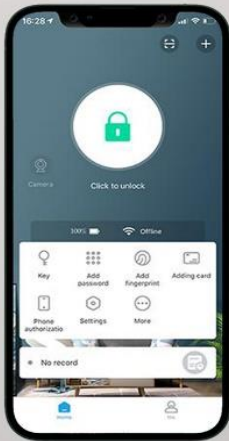

Alock.ir

ALOCK[®]

SMART LIFESTYLE

اتصال به ریموت
و آیفون مرکزی

مقاوم در
برابر رطوبت

رمز یکبار
مصرف

استفاده همزمان
از رمز و کارت

اثر انگشت
۳۶۰ درجه

گزارش گیری
تردها

5 YEARS
WARRANTY

 www.Alock.ir

 [Alock.digital](https://www.instagram.com/Alock.digital)

دستگیره هوشمند اثرانگشتی آنلاین

مدل : S550+

امکانات

APP :

Unlock

Hijack

Battery

Double user

Check reports

Passage mode

Change access user

Temporary passwords