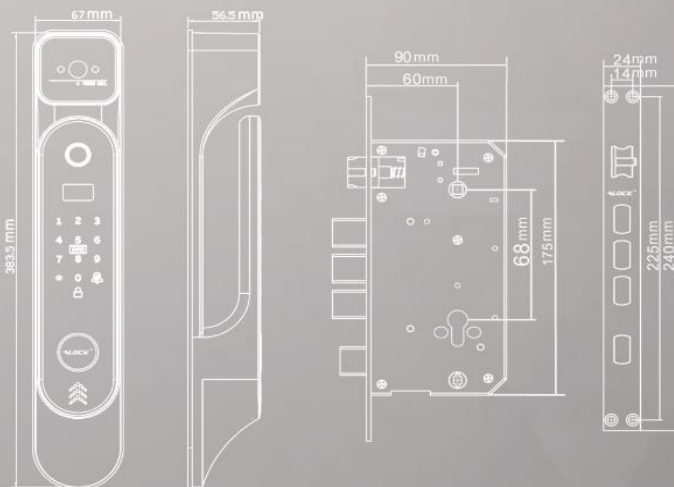

متریال دستگیره:	آلومینیوم
متریال قفل:	فولاد
منبع تغذیه داخلی:	باتری لیتیومی قابل شارژ
تغذیه اضطراری:	میکرو USB
صفحه لمسی:	شیشه ضد خش
قفل شدن منو:	دارد
زنگ لمسی:	دارد
نمایشگر باتری:	دارد
هشدار باتری:	دارد
آنی شوک / هک و ضربه:	دارد
عملکرد قفل:	کاملاً اتوماتیک گیربکسی
قفل شدن اتومات (autolock):	دارد
بازکردن از داخل:	اتومات و دستی
مانیتور رنگی داخلی:	دارد
دوربین دید در شب:	دارد
راهنما صوتی:	دارد
زیانه ضد کارت:	دارد

Alock.ir