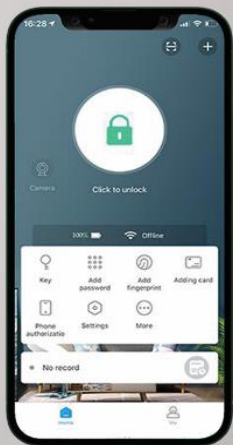

دستگیره هوشمند اثرانگشتی

مدل: E10+

امکانات

اثرانگشت:	100 نفر	حالت مدیر:	ندارد
رمز و کارت:	200 نفر	تایید دو مرحله ای:	دارد
کلید مکانیکی:	Super B	امکانات آپشنال:	
اپلیکیشن موبایل:	دارد	ریموت / آیفون مرکزی / اعلان حریق /	
تابع خیالی:	دارد	انواع سیستم های خانه هوشمند و	
مد عبور:	دارد	پیامکی	

اپلیکیشن (Wishome):

مد عبور

گزارش تردد ها

باز کردن با موبایل

تایید دو مرحله ای

نمایش باتری دستگیره

تغییر دسترسی کاربران

سیستم هشدار زورگیری

رمزهای یک و چندبار مصرف

بازکردن با تشخیص چهره و اثر انگشت موبایل