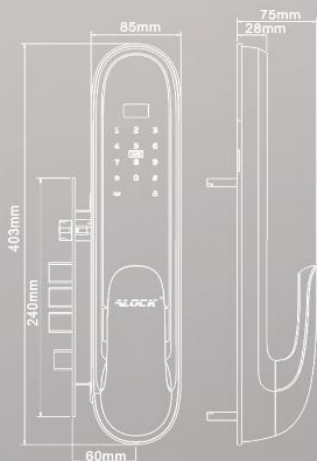

ALOCK

دستگیره هوشمند اثرانگشتی اتومات

مدل : Pmax+

امکانات

اپلیکیشن (Wishome):

مد عبور

گزارش تردد ها

باز کردن با موبایل

تایید دو مرحله ای

نمایش باتری دستگیره

تغییر دسترسی کاربران

سیستم هشدار زورگیری

رمزهای یک و چندبار مصرف

بازکردن با تشخیص چهره و اثر انگشت موبایل

اثرانگشت	حالت مدیر:	100 نفر	رمز و کارت:
رمز و کارت:	تایید دو مرحله ای:	200 نفر	کلید مکانیکی
کلید مکانیکی	امکانات آپشنال:	Super B	گزارش گیری:
گزارش گیری:	ریموت / آیفون مرکزی / اعلان حریق /	1000 تردد	اپلیکیشن موبایل:
اپلیکیشن موبایل:	انواع سیستم های خانه هوشمند و	دارد Wifi	تابع خیالی:
تابع خیالی:	پیامکی	دارد	مد عبور:
مد عبور:	ندارد	ندارد	

V2023-01

امکانات بیشتر

آلومینیوم	متریال دستگیره:
فولاد	متریال قفل:
باتری لیتیومی قابل شارژ	منبع تغذیه داخلی:
میکرو USB	تغذیه اضطراری:
شیشه ضد خش	صفحه لمسی:
دارد	قفل شدن منو:
دارد	زنگ لمسی:
دارد	نمایشگر باتری:
دارد	هشدار باتری:
دارد	آتی شوک / هک و ضربه:
کاملا اتوماتیک گیربکسی	عملکرد قفل:
دارد	قفل شدن اتومات (autolock):
اتومات و دستی	بازکردن از داخل:
دارد	راهنما صوتی:

Alock.ir