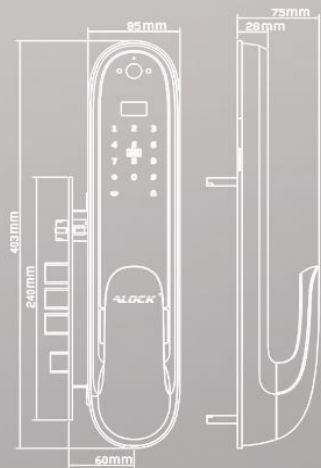

متربال دستگیره:	آلومینیوم
متربال قفل:	فولاد
منبع تغذیه داخلی:	باتری لیتیومی قابل شارژ
تغذیه اضطراری:	میکرو USB
صفحه لمسی:	شیشه ضد خش
قفل شدن منو:	دارد
زنگ لمسی:	دارد
نمایشگر باتری:	دارد
هشدار باتری:	دارد
آنتی شوک / هک و ضربه:	دارد
عملکرد قفل:	کاملا اتوماتیک گیربکسی
قفل شدن اتومات (autolock):	دارد
بازکردن از داخل:	اتومات و دستی
مانیتور رنگی داخلی:	دارد
دوربین دید در شب:	دارد
راهنما صوتی:	دارد

Alock.ir