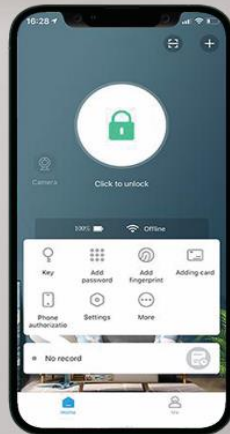

اپلیکیشن (Wishome):

مد عبور

گزارش ترددها

باز کردن با موبایل

تایید دو مرحله ای

نمایش باتری دستگیره

تغییر دسترسی کاربران

سیستم هشدار زورگیری

دستگیره هوشمند اثرانگشتی

مدل: **S350**

امکانات

دارد	حالت مدیر:	100 نفر	اثرانگشت:
دارد	تایید دو مرحله ای:	200 نفر	رمز و کارت:
	امکانات آپشنال:	Super B	کلید مکانیکی:
	ریموت / آیفون مرکزی / اعلان حریق /	ندارد	اپلیکیشن موبایل:
	انواع سیستم های خانه هوشمند و	دارد	تابع خیالی:
	پیامکی	دارد	مد عبور:

ALOCK®

دستگیره هوشمند اثر انگشتی

مدل : S350+**امکانات****اپلیکیشن (Wishome):****مد عبور****گزارش تردد ها****باز کردن با موبایل****تایید دو مرحله ای****نمایش باتری دستگیره****تغییر دسترسی کاربران****سیستم هشدار زورگیری****رمزهای یک و چندبار مصرف****بازکردن با تشخیص چهره و اثر انگشت موبایل**