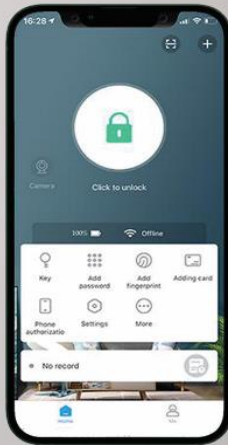

ALOCK[®]

SMART LIFESTYLE

SMART LIFESTYLE

تماس تصویری

مقاوم در برابر رطوبت

گزارش گیری تردها

استفاده همزمان از رمز و کارت

اثر انگشت ۳۶۰ درجه

اپلیکیشن (Wishome):

مد عبور

گزارش تردد ها

باز کردن با موبایل

تایید دو مرحله ای

نمایش باتری دستگیره

تغییر دسترسی کاربران

سیستم هشدار زورگیری

رمزهای یک و چندبار مصرف

بازکردن با تشخیص چهره و اثر انگشت موبایل

اثرانگشت	حالت مدیر:	100 نفر	رمز و کارت:
رمز و کارت:	تایید دو مرحله ای:	200 نفر	کلید مکانیکی
کلید مکانیکی	امکانات آپشنال:	Super B	گزارش گیری:
گزارش گیری:	ریموت / آیفون مرکزی / اعلان حریق /	1000 تردد	اپلیکیشن موبایل:
اپلیکیشن موبایل:	انواع سیستم های خانه هوشمند و	دارد Wifi	تابع خیالی:
تابع خیالی:	پیامکی	دارد	مد عبور:
مد عبور:	ندارد	ندارد	