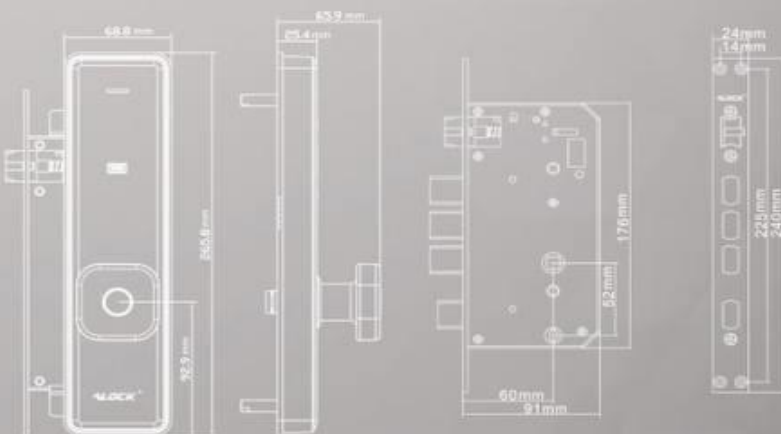

دستگیره کارت‌های هتلی

مدل: **S350C**

امکانات

تعداد کارت:	تا محدود	تعریف دسترسی خانه دار و مدیر:	دارد
مزامن نشوید:	دارد D.N.D	(تاریخ، طبقه، اتاق، سیستم DND، 3 بازه زمانی مختلف)	دارد
گزارش گیری:	1000 تردد	مسدود سازی کارت خاص:	دارد
حذف کارت مفقودی:	دارد	امکان ارتباط وایرلس و آنلاین:	دارد (آپشنال)
مد عبور:	دارد	اتصال نرم افزار به سیستم های هتل داری	دارد
تعریف بازه زمانی میهمان:	دارد	BMS, PMS, HMS	دارد
پاورسوییچ تخصصی کنترل برق:	دارد	دارد Webbase	دارد

امکانات بیشتر

متریال دستگیره:	آلومینیوم
متریال قفل:	فولاد
منبع تغذیه داخلی:	باتری قلمی (4x1.5v)
تغذیه اضطراری:	میکرو USB
قفل شدن منو:	دارد
هشدار باتری:	دارد
آنتی شوک / هک و ضربه:	دارد
قفل شب‌بند:	دارد
کلید مکانیکی:	Super B
زبان ضد کارت:	دارد
تکنولوژی کارت:	مایفر 13.56 MHz
فاصله خواندن کارت:	5 سانتیمتر
انکودر:	آفلاین / آنلاین
لایسنس نرم افزار:	مادام العمر
اعتبار ریالی برای کارت میهمان:	دارد
اتصال به آسانسور هوشمند:	دارد