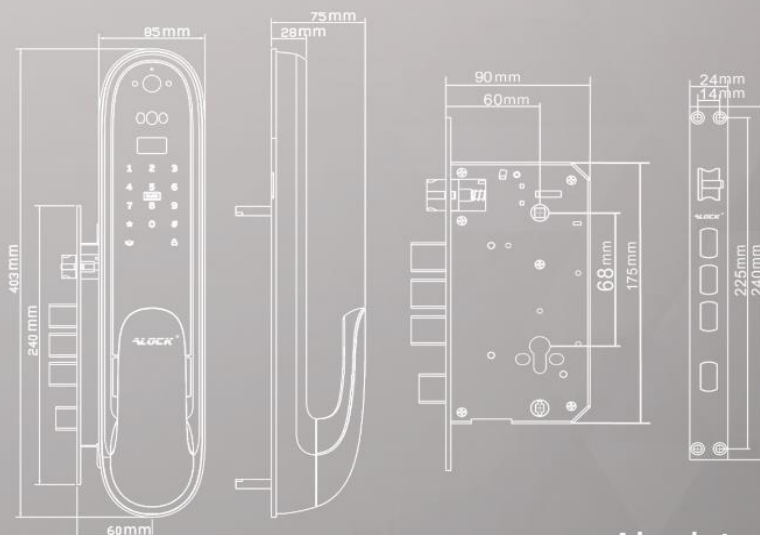

امکانات بیشتر V2023-01

آلومینیوم	متریال دستگیره:
فولاد	متریال قفل:
باتری لیتیومی قابل شارژ	منبع تغذیه داخلی:
میکرو USB	تغذیه اضطراری:
شیشه ضد خش	صفحه لمسی:
دارد	قفل شدن منو:
دارد	زنگ لمسی:
دارد	نمایشگر باتری:
دارد	هشدار باتری:
دارد	آنی شوک / هک و ضربه:
کاملا اتوماتیک گیربکسی	عملکرد قفل:
دارد	قفل شدن اتومات (autolock):
اتومات و دستی	بازکردن از داخل:
دارد	مانیتور رنگی داخلی:
دارد	دوربین دید در شب:
دارد	راهنما صوتی:

Alock.ir