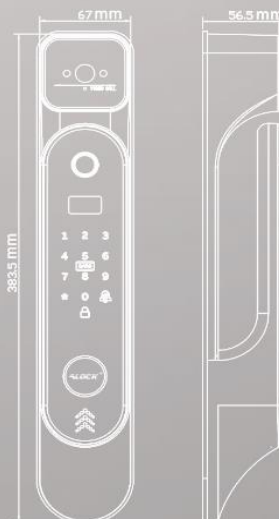

آلومینیوم	متریال دستگیره :
فولاد	متریال قفل :
باتری لیتیومی قابل شارژ	منبع تغذیه داخلی :
میکرو USB	تغذیه اضطراری :
شیشه ضد خش	صفحه لمسی :
دارد	قفل شدن منو :
دارد	زنگ لمسی :
دارد	نمایشگر باتری :
دارد	هشدار باتری :
دارد	آتی شوک / هک و ضربه :
کاملا اتوماتیک گیربکسی	عملکرد قفل :
دارد	قفل شدن اتومات (autolock) :
اتومات و دستی	بازکردن از داخلی :
دارد	مانیتور رنگی داخلی :
دارد	دوربین دید در شب :
دارد	زبانہ ضد کارت :
دارد	راهنما صوتی :

Alock.ir