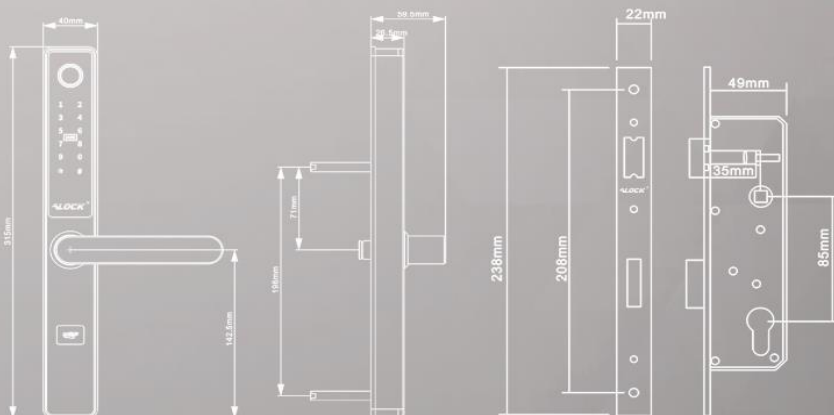

ALOCK

دستگیره هوشمند اثرانگشتی

مدل: **E10**

امکانات

اثرانگشت:	100 نفر	حالت مدیر:	ندارد
رمز و کارت:	200 نفر	تایید دو مرحله ای:	دارد
کلید مکانیکی:	Super B	امکانات آپشنال:	
اپلیکیشن موبایل:	ندارد	ریموت / آیفون مرکزی / اعلان حریق /	
تابع خیالی:	دارد	انواع سیستم های خانه هوشمند و	
مد عبور:	دارد	پیامکی	

امکانات بیشتر V2023-01

متریال دستگیره:	آلومینیوم
متریال قفل:	استیل
منبع تغذیه داخلی:	باتری قلمی (4x1.5v)
تغذیه اضطراری:	میکرو USB
قفل شدن منو:	دارد
هشدار باتری:	دارد
آنتی شوک / هک و ضربه:	دارد
راهنمای صوتی:	دارد
نوع درب:	پروفیل / UPVC

Alock.ir