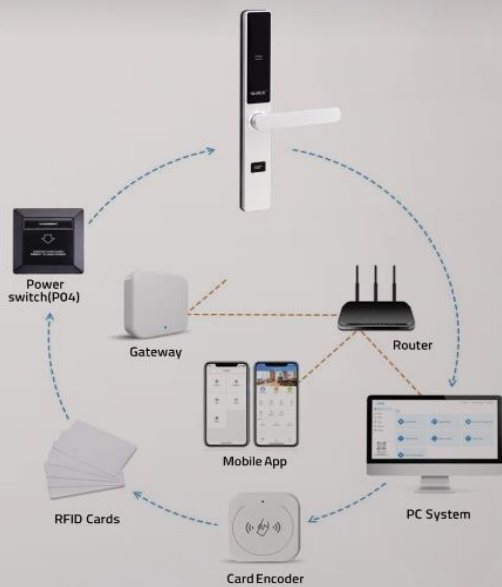

امکانات بیشتر

متریال دستگیره:	آلومینیوم
متریال قفل:	فولاد
منبع تغذیه داخلی:	باتری قلمی (4x1.5v)
تغذیه اضطراری:	میکرو USB
قفل شدن منو:	دارد
هشدار باتری:	دارد
آنتی شوک / هک و ضربه:	دارد
قفل شب‌بند:	دارد
کلید مکانیکی:	Super B
زبان ضد کارت:	دارد
تکنولوژی کارت:	مایفر 13.56 MHz
فاصله خواندن کارت:	5 سانتیمتر
انکودر:	آفلاین / آنلاین
لایسنس نرم افزار:	مادام العمر
اعتبار ریالی برای کارت میهمان:	دارد
اتصال به آسانسور هوشمند:	دارد

دستگیره کارت‌های هتلی

مدل: E10C

امکانات

تعداد کارت:	نامحدود	تعریف دسترسی خانه دار و مدیر:	دارد
مزاحم نشوید:	دارد D.N.D	(تاریخ، طبقه، اتاق، سیستم DND، 3 بازه زمانی مختلف)	دارد
گزارش گیری:	1000 تردد	مسدود سازی کارت خاص:	دارد
حذف کارت مفقودی:	دارد	امکان ارتباط وایرلس و آنلاین:	دارد (آپشنال)
مد عبور:	دارد	اتصال نرم افزار به سیستم های هتل داری	دارد
تعریف بازه زمانی میهمان:	دارد	دارد Webbase	دارد
پاورسویچ تخصصی کنترل برق:	دارد	BMS, PMS, HMS	دارد