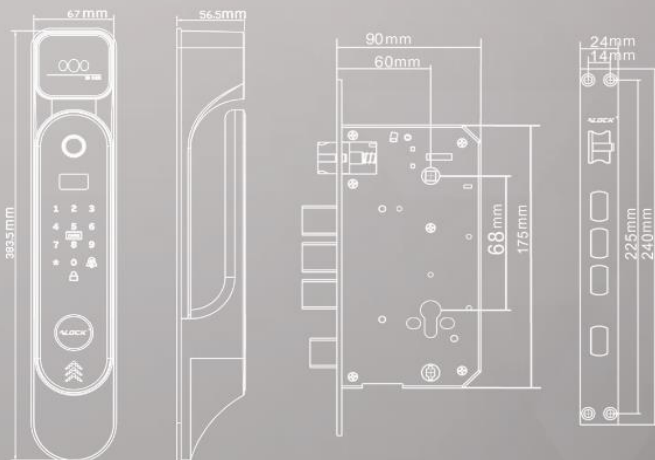

متربال دستگیره:	آلومینیوم
متربال قفل:	فولاد
منبع تغذیه داخلی:	باتری لیتیومی قابل شارژ
تغذیه اضطراری:	میکرو USB
صفحه لمسی:	شیشه ضد خش
قفل شدن منو:	دارد
زنگ لمسی:	دارد
نمایشگر باتری:	دارد
هشدار باتری:	دارد
آنتی شوک / هک و ضربه:	دارد
عملکرد قفل:	کاملا اتوماتیک گیربکسی
قفل شدن اتومات (autolock):	دارد
بازکردن از داخل:	اتومات و دستی
راهنما صوتی:	دارد
زیانه ضد کارت:	دارد

Alock.ir