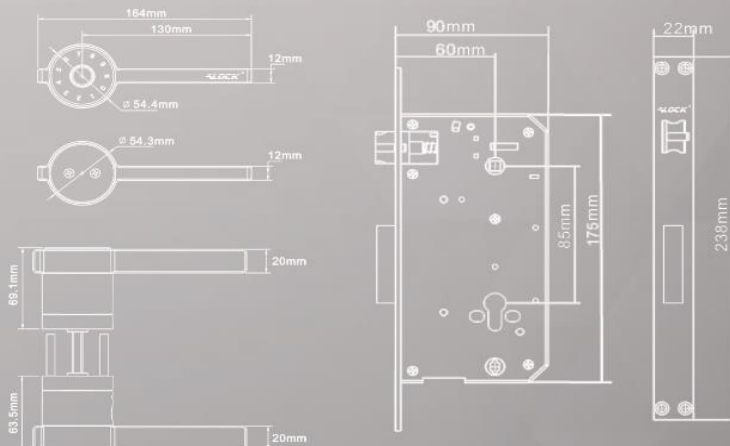

Alock.ir

ALOCK

دستگیره هوشمند اثرانگشتی

مدل: **E10**

امکانات

اثرانگشت:	100 نفر	حالت مدیر:	ندارد
رمز و کارت:	200 نفر	تایید دو مرحله ای:	دارد
کلید مکانیکی:	Super B	امکانات آپشنال:	
اپلیکیشن موبایل:	ندارد	ریموت / آیفون مرکزی / اعلان حریق /	
تابع خیالی:	دارد	انواع سیستم های خانه هوشمند و	
مد عبور:	دارد	پیامکی	