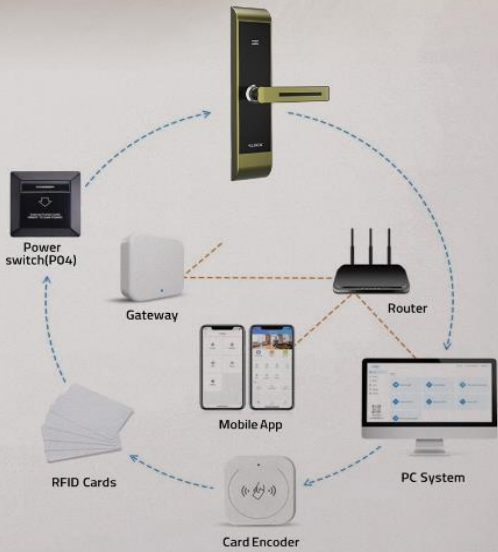

Alock.ir

دستگیره کارت‌های هتلی

مدل : 89C

امکانات

تعداد کارت :	نامحدود	تعریف دسترسی خانه دار و مدیر :	دارد
مزاحم نشوید :	دارد D.N.D	(تاریخ، طبقه، اتاق، سیستم DND، 3 بازه زمانی مختلف)	دارد
گزارش گیری :	1000 تردد	مسدود سازی کارت خاص :	دارد
حذف کارت مفقودی :	دارد	امکان ارتباط وایرلس و آنلاین :	دارد (آپشنال)
مد عبور :	دارد	اتصال نرم افزار به سیستم های هتل داری	دارد
تعریف بازه زمانی میهمان :	دارد	دارد Webbase	دارد
پاورسوییچ تخصصی کنترل برق :	دارد	BMS, PMS, HMS :	دارد