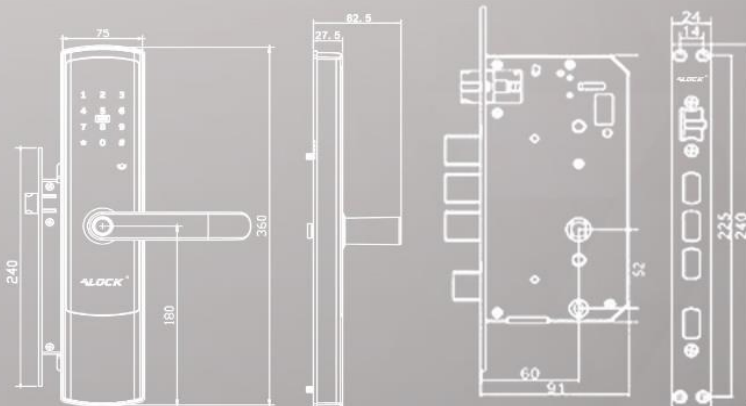

دستگیره هوشمند اثرانگشتی آنلاین

مدل : S550+

امکانات

APP :

Unlock

Hijack

Battery

Double user

Check reports

Passage mode

Change access user

Temporary passwords

Unlock by Face ID / fingerprint

دارد	حالت مدیر :	100 نفر	اثرانگشت :
دارد	تایید دو مرحله ای :	200 نفر	رمز و کارت :
	امکانات آپشنال :	Super B	کلید مکانیکی :
	ریموت / آیفون مرکزی / اعلان حریق /	1000 تردد	گزارش گیری :
	انواع سیستم های خانه هوشمند و	دارد Wifi	اپلیکیشن موبایل :
	پیامکی	دارد	تابع خیالی :
		دارد	مد عبور :

امکانات بیشتر

آلومینیوم	متریال دستگیره :
فولاد	متریال قفل :
باتری قلمی (4x1.5v)	منبع تغذیه داخلی :
میکرو USB	تغذیه اضطراری :
شیشه ضد خش	صفحه لمسی :
دارد	قفل شدن منو :
دارد	زنگ لمسی :
دارد	نمایشگر باتری :
دارد	هشدار باتری :
دارد	آنتی شوک / هک و ضربه :

Alock.ir